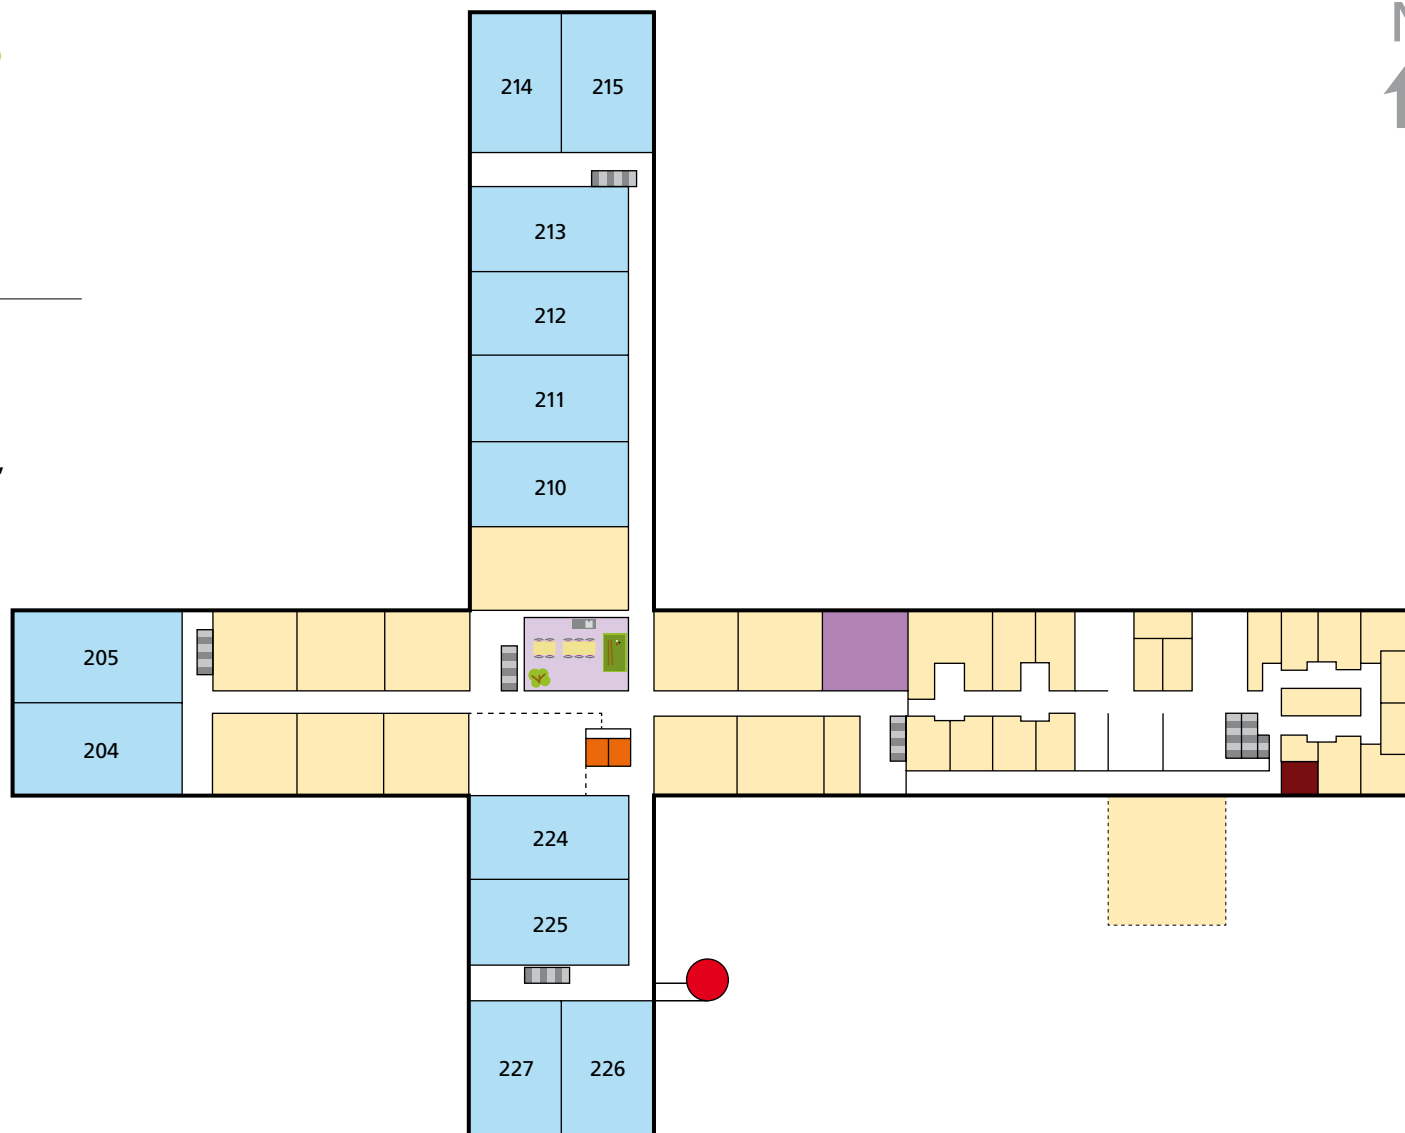

BaLaDe

Begane grond

Legenda

- Activiteitenruimten
- Aula basisschool
- Basisschool
- Casade
- Centrum Jeugd & Gezin
- Grand Café
- Gymzaal
- Ingang
- Ingang Noord
- Jongerenruimte
- Juvans
- Kinderopvang Mikz
- Lift
- Lift Schakelring
- Miva toilet
- Peuterspeelzaal
- PIN automaat
- Receptie
- Toilet
- Trap
- Vergaderruimten
- Winkel
- WMO Startpunt

BaLaDe

1^e verdieping

Legenda

- Activiteitenruimten
- Basisschool
- BEL PlusZorg
- Dakterras RIBW/Prisma
- Flexkantoor
- Kapsalon
- Lift
- Lift Schakelring
- Miva toilet
- Onderwijsgroep Tilburg
- RIBW/Prisma zorgwoningen
- Toilet
- Trap
- Vide
- Wachtruimte
- Zotel

BaLaDe

2^e verdieping

Legenda

-  Dakterras Schakelring
-  Lift
-  Lift Schakelring
-  Logeerkamer
-  Ontmoetingspunt 'Huiskamer'
-  Seniorenwoningen Casade
-  Trap
-  Vide
-  Vluchttrap
-  Woningen Schakelring

BaLaDe

3^e verdieping

Legenda

- Lift
- Trap
- RIBW/Prisma zorgwoningen
- Seniorenwoningen Casade
- Vide

BaLaDe

4^e verdieping

Legenda

- Lift
- RIBW/Prisma zorgwoningen
- Seniorenwoningen Casade
- Trap
- Vergaderruimte
- Vide
- Zotel