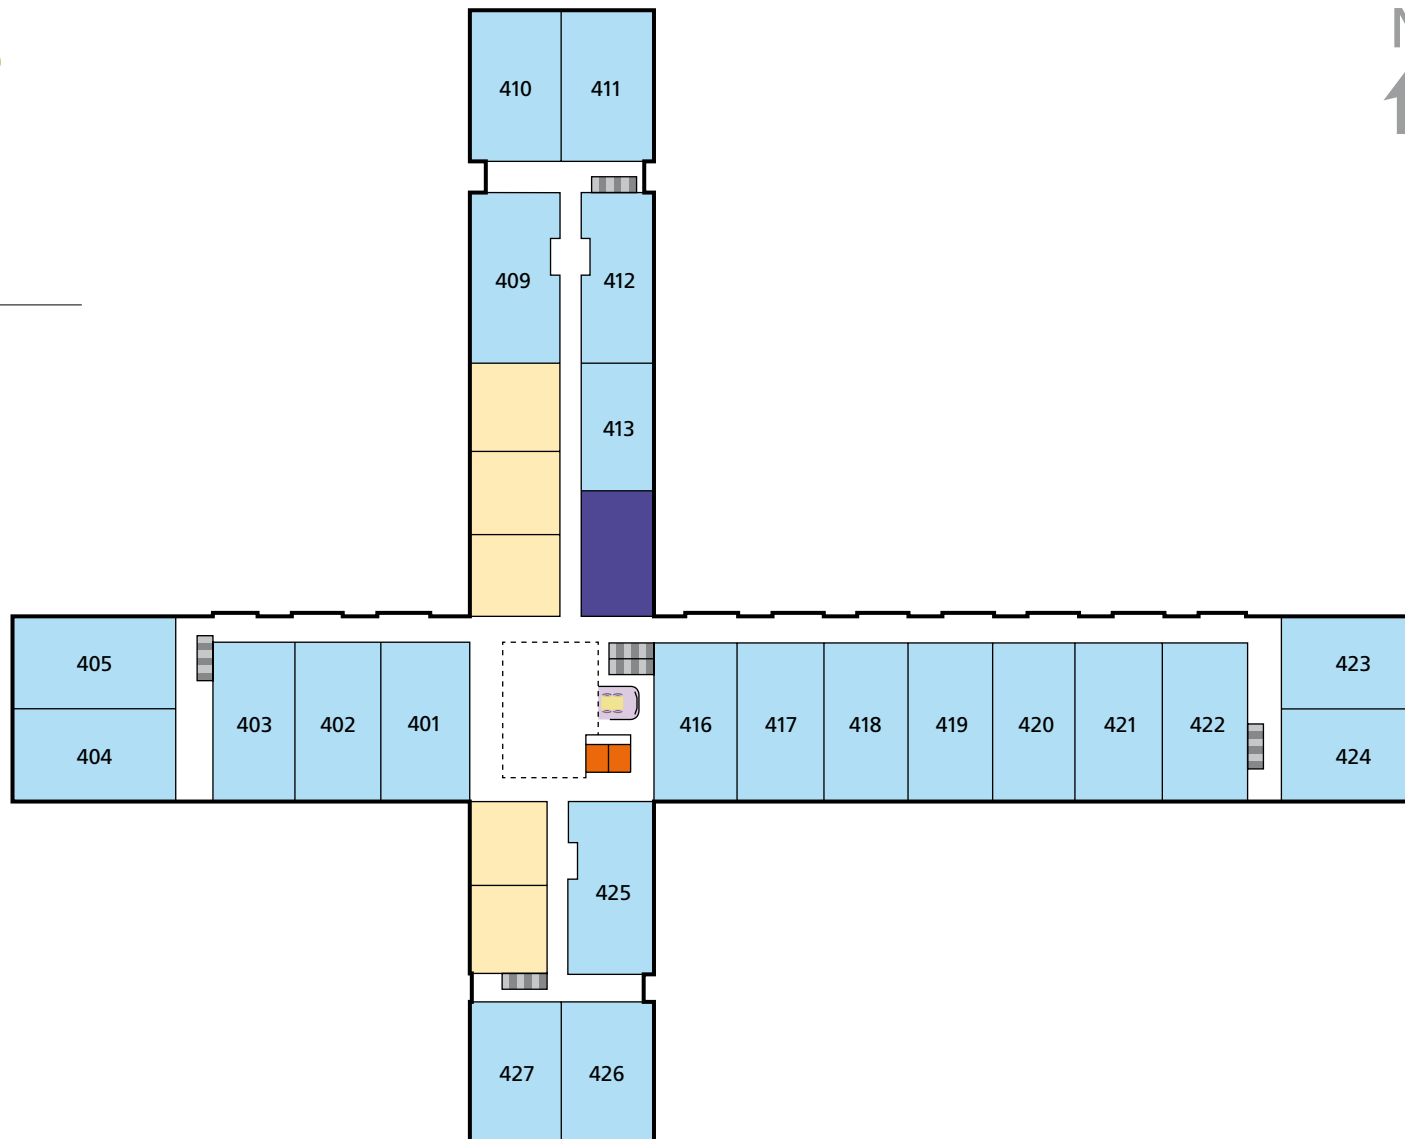

BaLaDe

1^e verdieping

Legenda

- Activiteitenruimten
- Basisschool
- BEL PlusZorg
- Dakterras RIBW/Prisma
- Flexkantoor
- Kapsalon
- Lift
- Lift Schakelring
- Miva toilet
- Onderwijsgroep Tilburg
- RIBW/Prisma zorgwoningen
- Toilet
- Trap
- Vide
- Wachtruimte
- Zotel

BaLaDe

2^e verdieping

Legenda

-  Dakterras Schakelring
-  Lift
-  Lift Schakelring
-  Logeerkamer
-  Ontmoetingspunt 'Huiskamer'
-  Seniorenwoningen Casade
-  Trap
-  Vide
-  Vluchttrap
-  Woningen Schakelring

BaLaDe

3^e verdieping

Legenda

- Lift
- Trap
- RIBW/Prisma zorgwoningen
- Seniorenwoningen Casade
- Vide

BaLaDe

4^e verdieping

Legenda

- Lift
- RIBW/Prisma zorgwoningen
- Seniorenwoningen Casade
- Trap
- Vergaderruimte
- Vide
- Zotel