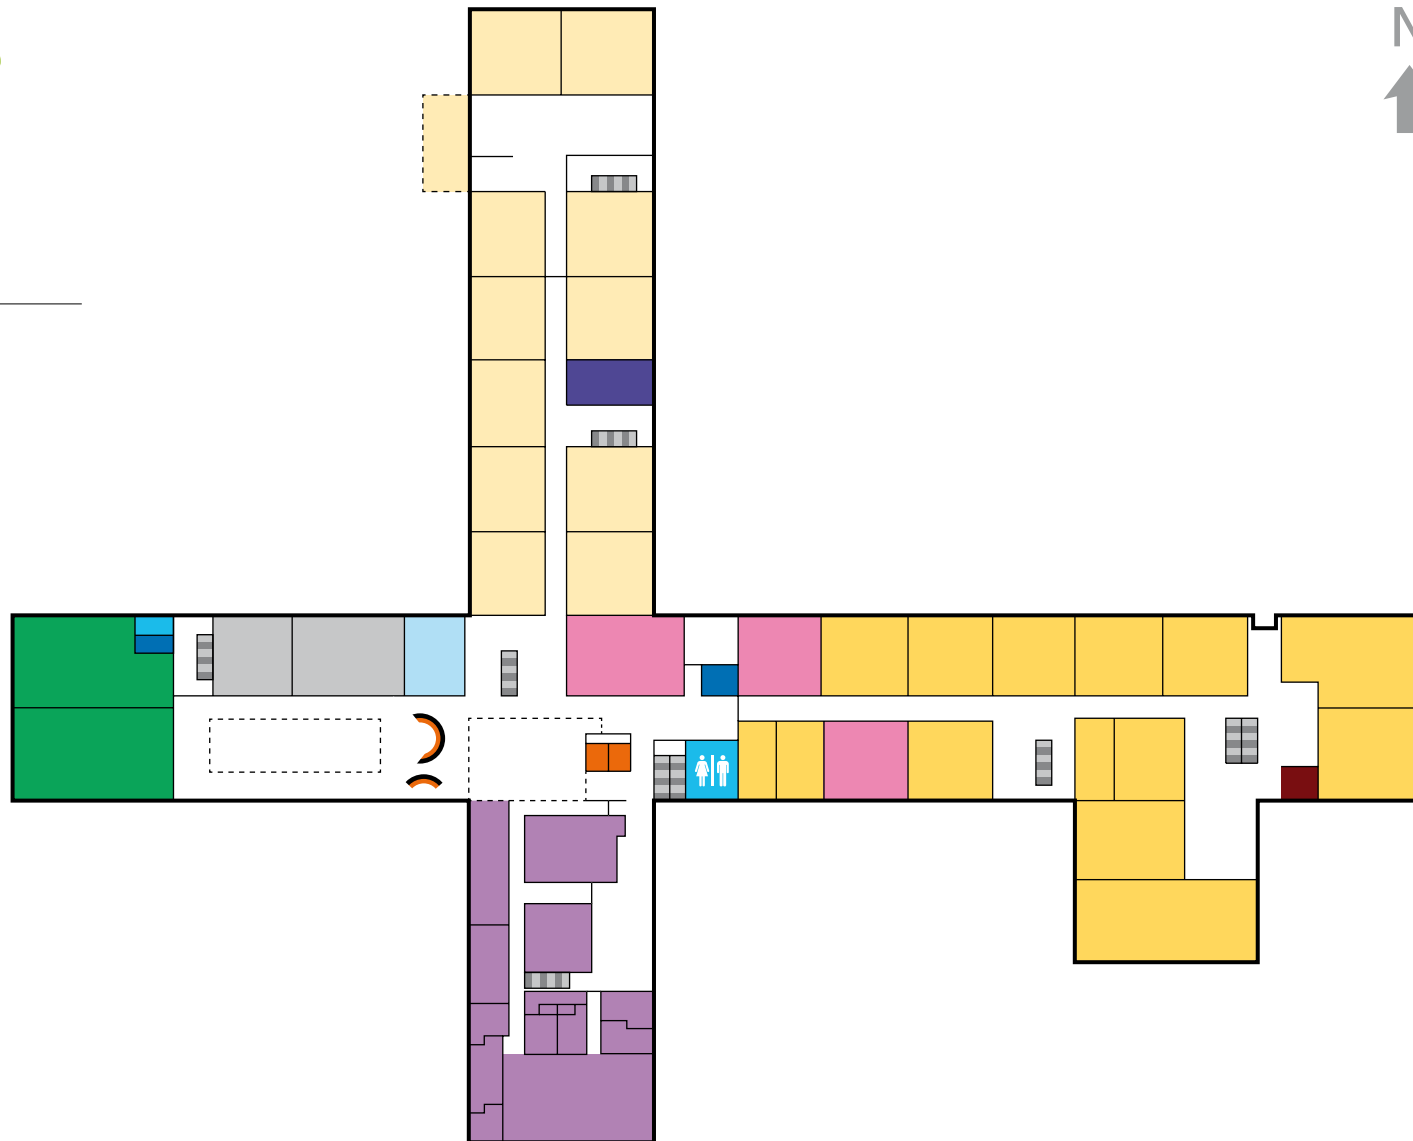

BaLaDe

Begane grond

Legenda

- Activiteitenruimten
- Aula basisschool
- Basisschool
- Casade
- Centrum Jeugd & Gezin
- Grand Café
- Gymzaal
- Ingang
- Ingang Noord
- Jongerenruimte
- Juvans
- Kinderopvang Mikz
- Lift
- Lift Schakelring
- Miva toilet
- Peuterspeelzaal
- PIN automaat
- Receptie
- Toilet
- Trap
- Vergaderruimten
- Winkel
- WMO Startpunt

BaLaDe

1^e verdieping

Legenda

- Activiteitenruimten
- Basisschool
- BEL PlusZorg
- Dakterras RIBW/Prisma
- Flexkantoor
- Kapsalon
- Lift
- Lift Schakelring
- Miva toilet
- Onderwijsgroep Tilburg
- RIBW/Prisma zorgwoningen
- Toilet
- Trap
- Vide
- Wachtruimte
- Zotel

BaLaDe

2^e verdieping

Legenda

-  Dakterras Schakelring
-  Lift
-  Lift Schakelring
-  Logeerkamer
-  Ontmoetingspunt 'Huiskamer'
-  Seniorenwoningen Casade
-  Trap
-  Vide
-  Vluchttrap
-  Woningen Schakelring

BaLaDe

3^e verdieping

Legenda

- Lift
- Trap
- RIBW/Prisma zorgwoningen
- Seniorenwoningen Casade
- Vide

BaLaDe

4^e verdieping

Legenda

- Lift
- RIBW/Prisma zorgwoningen
- Seniorenwoningen Casade
- Trap
- Vergaderruimte
- Vide
- Zotel