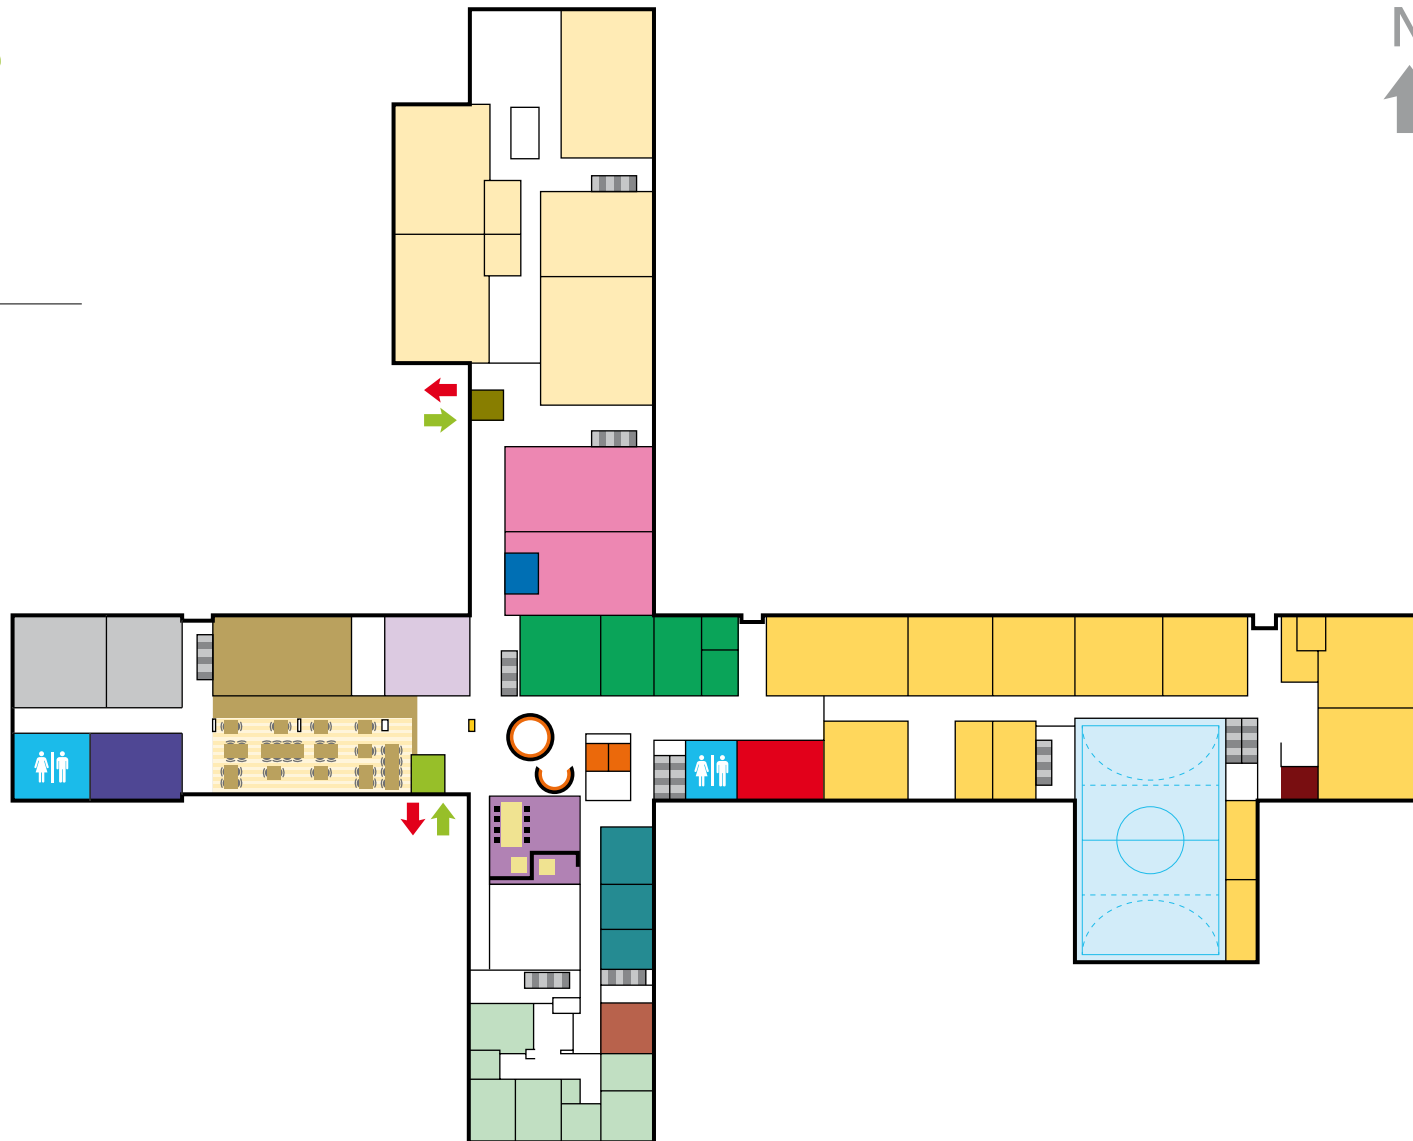

BaLaDe

Begane grond

Legenda

- Activiteitenruimten
- Aula basisschool
- Basisschool
- Casade
- Centrum Jeugd & Gezin
- Grand Café
- Gymzaal
- Ingang
- Ingang Noord
- Jongerenruimte
- Juvans
- Kinderopvang Mikz
- Lift
- Lift Schakelring
- Miva toilet
- Peuterspeelzaal
- PIN automaat
- Receptie
- Toilet
- Trap
- Vergaderruimten
- Winkel
- WMO Startpunt

BaLaDe

1^e verdieping

Legenda

- Activiteitenruimten
- Basisschool
- BEL PlusZorg
- Dakterras RIBW/Prisma
- Flexkantoor
- Kapsalon
- Lift
- Lift Schakelring
- Miva toilet
- Onderwijsgroep Tilburg
- RIBW/Prisma zorgwoningen
- Toilet
- Trap
- Vide
- Wachtruimte
- Zotel

BaLaDe

2^e verdieping

Legenda

-  Dakterras Schakelring
-  Lift
-  Lift Schakelring
-  Logeerkamer
-  Ontmoetingspunt 'Huiskamer'
-  Seniorenwoningen Casade
-  Trap
-  Vide
-  Vluchttrap
-  Woningen Schakelring

BaLaDe

3^e verdieping

Legenda

- Lift
- Trap
- RIBW/Prisma zorgwoningen
- Seniorenwoningen Casade
- Vide

BaLaDe

4^e verdieping

Legenda

- Lift
- RIBW/Prisma zorgwoningen
- Seniorenwoningen Casade
- Trap
- Vergaderruimte
- Vide
- Zotel