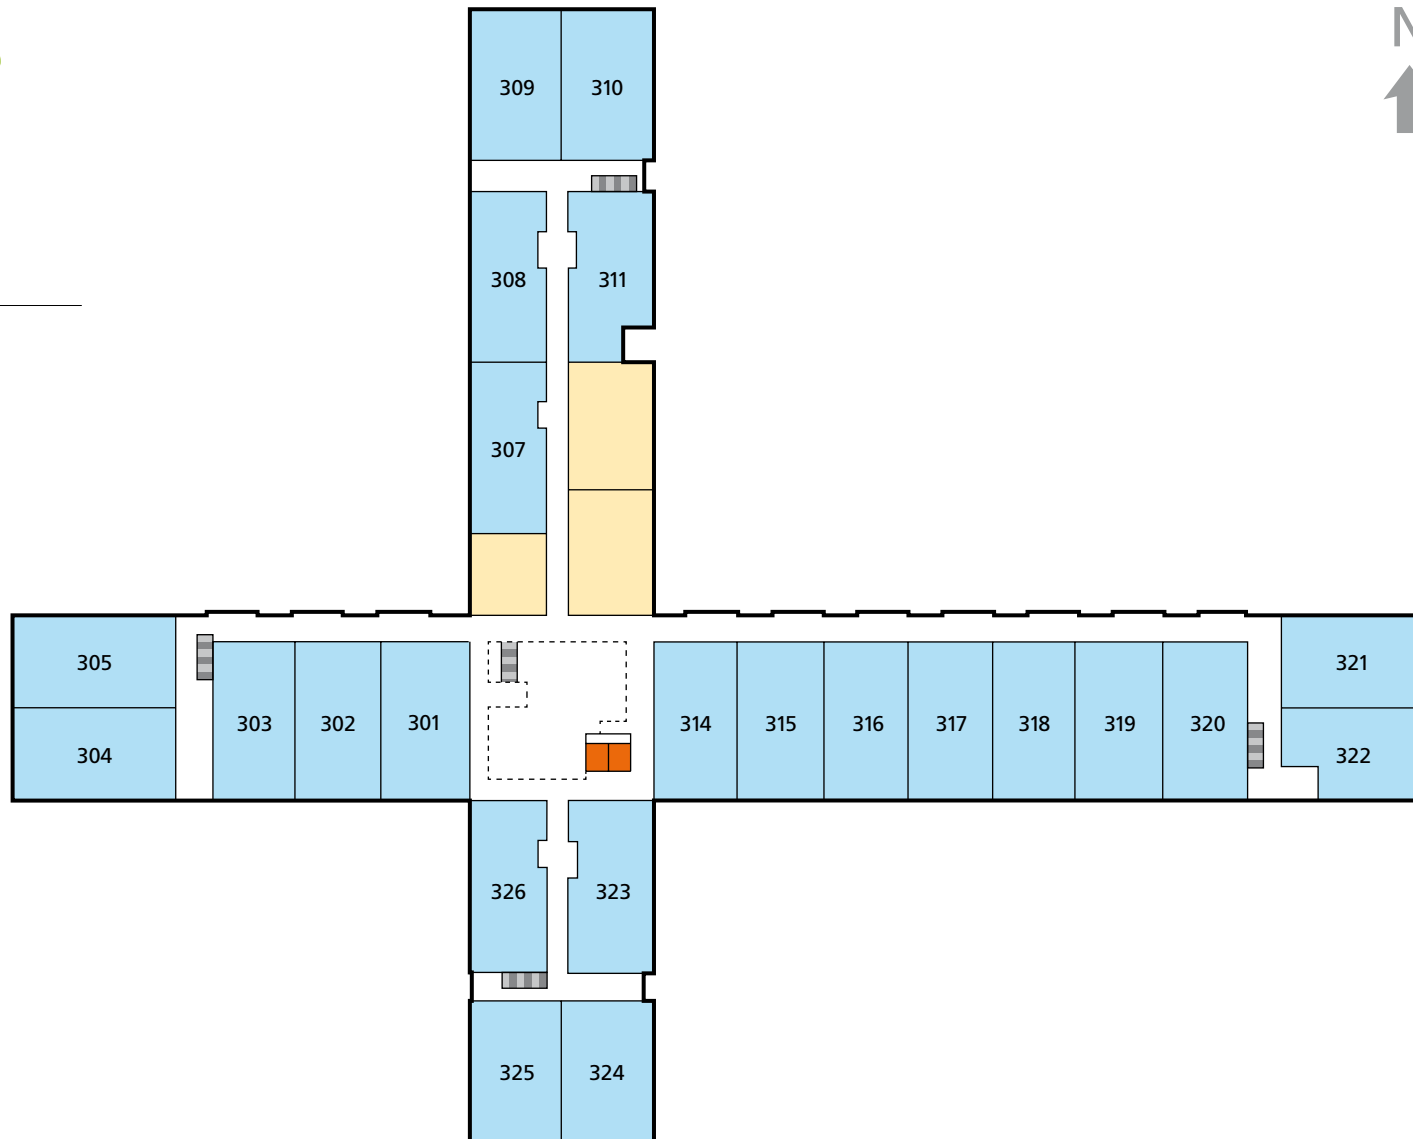

BaLaDe

1^e verdieping

Legenda

- Activiteitenruimten
- Basisschool
- BEL PlusZorg
- Dakterras RIBW/Prisma
- Flexkantoor
- Kapsalon
- Lift
- Lift Schakelring
- Miva toilet
- Onderwijsgroep Tilburg
- RIBW/Prisma zorgwoningen
- Toilet
- Trap
- Vide
- Wachtruimte
- Zotel

BaLaDe

2^e verdieping

Legenda

-  Dakterras Schakelring
-  Lift
-  Lift Schakelring
-  Logeerkamer
-  Ontmoetingspunt 'Huiskamer'
-  Seniorenwoningen Casade
-  Trap
-  Vide
-  Vluchttrap
-  Woningen Schakelring

BaLaDe

3^e verdieping

Legenda

- Lift
- Trap
- RIBW/Prisma zorgwoningen
- Seniorenwoningen Casade
- Vide

BaLaDe

4^e verdieping

Legenda

- Lift
- RIBW/Prisma zorgwoningen
- Seniorenwoningen Casade
- Trap
- Vergaderruimte
- Vide
- Zotel